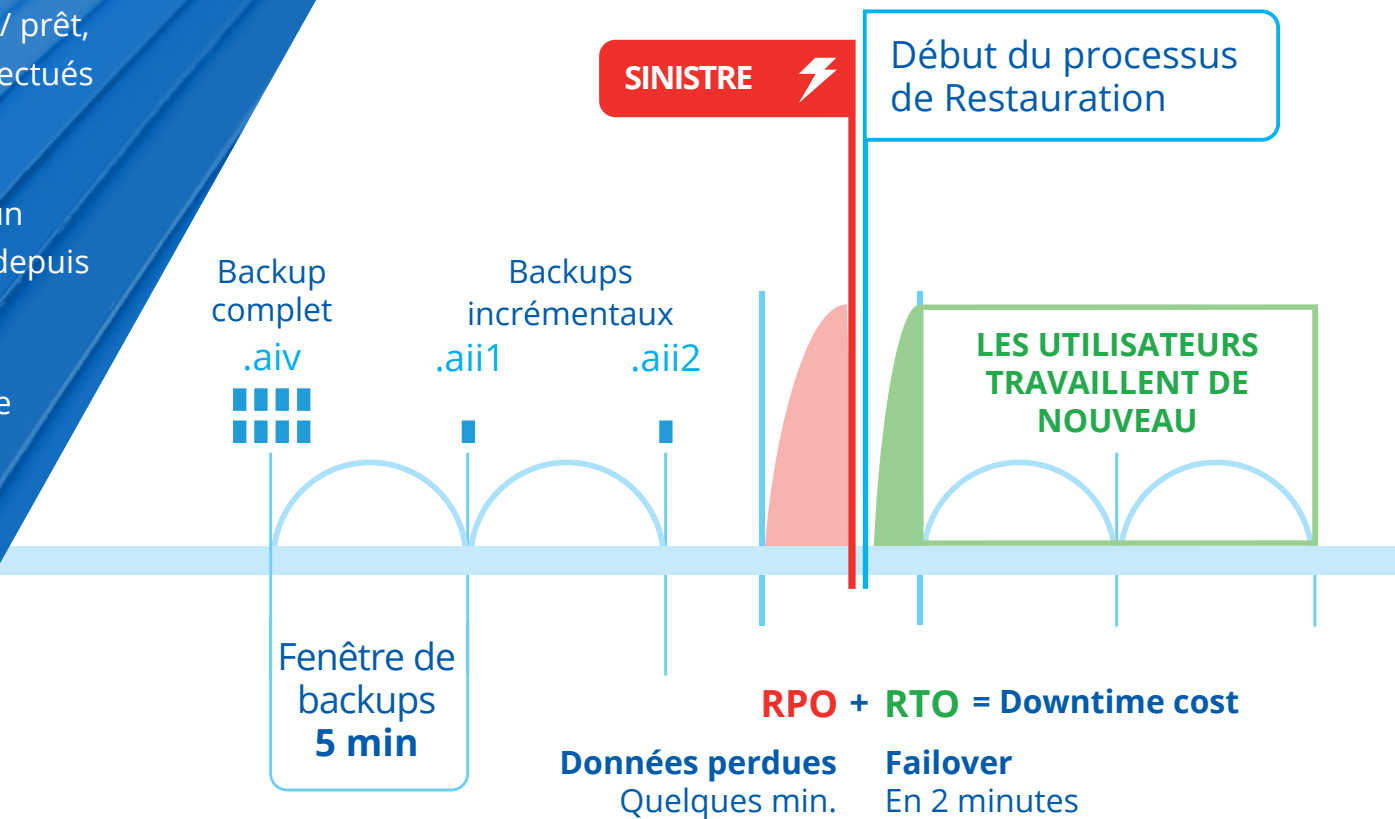

- ✓ **Restauration instantanée des machines Windows et Linux** dans un environnement Hyper-V ou VMware stable ; peut aussi s'utiliser pour une virtualisation en quelques minutes.
- ✓ **Restauration facile** vers l'emplacement d'origine ou vers un autre emplacement (failback) une fois l'emplacement réparé / prêt, en gardant, ou non, les changements effectués dans la VM démarrée en failover.
- ✓ **Récupération et migration** faciles sur un hardware similaire ou différent, et sur / depuis un hyperviseur: P2P, P2V, V2P, V2V.
- ✓ **Virtualisation en 1 clic** pour simplifier le travail de vos techniciens.
- ✓ **Supporte les technologies les plus récentes et les plus anciennes.**