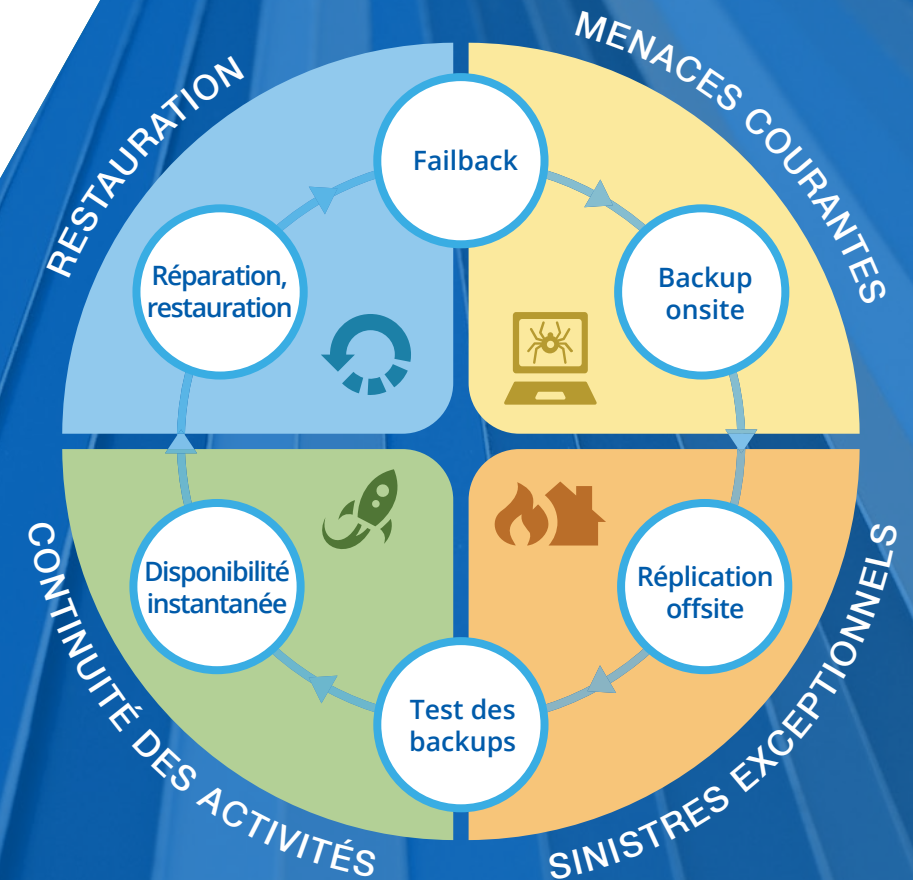

S'assure que vos backups soient « restaurables », sur site ou hors-site !

Démarrez une machine virtuelle en 2 minutes à partir d'un fichier de sauvegarde incrémentiel ou complet et confirmez de vos propres yeux que la machine démarre et que vous êtes bien **DisasterReady**. Avec ce processus rapide, testez la fiabilité de votre chaîne de backups et appliquez votre stratégie de Continuité des Activités. Il peut même être automatisé avec le test systématique des backups créés !

Un prix plus qu'abordable, même pour les PME

Nous sommes de l'avis que toute organisation devrait pouvoir restaurer ses sauvegardes le plus rapidement possible pour limiter le temps d'interruption et son impact sur la productivité. Nous vous offrons des solutions de Disponibilité Instantanée pour accéder vos données et systèmes en quelques minutes, à une fraction du coût des solutions de Haute Disponibilité.

Nos bureaux européens offrent ses services avant et après-vente. Une équipe d'experts se dédie au support technique en français.

Construisez une stratégie de sauvegarde & restauration fiable

- ✓ **Sauvegardes incrémentielles à chaud et par secteur** **toutes** les 5 minutes avec élimination automatique des copies antérieures selon votre choix.
- ✓ **Déduplication inline (Inline Data Deduplication Compression — IDDC)** pour réduire et contrôler les besoins en stockage sur site et hors-site.
- ✓ **Réplication gratuite** pour une meilleure protection contre tout type de catastrophes, y compris la corruption de fichiers, virus, infection par malware, erreur humaine et catastrophes naturelles.
- ✓ **Test des sauvegardes intégré**
- ✓ **Failover gratuit** : démarrez les machines physiques et virtuelles en 2 minutes dans une VM sous VirtualBox, Hyper-V ou VMware sans interrompre les opérations ou la chaîne de sauvegardes en cours.