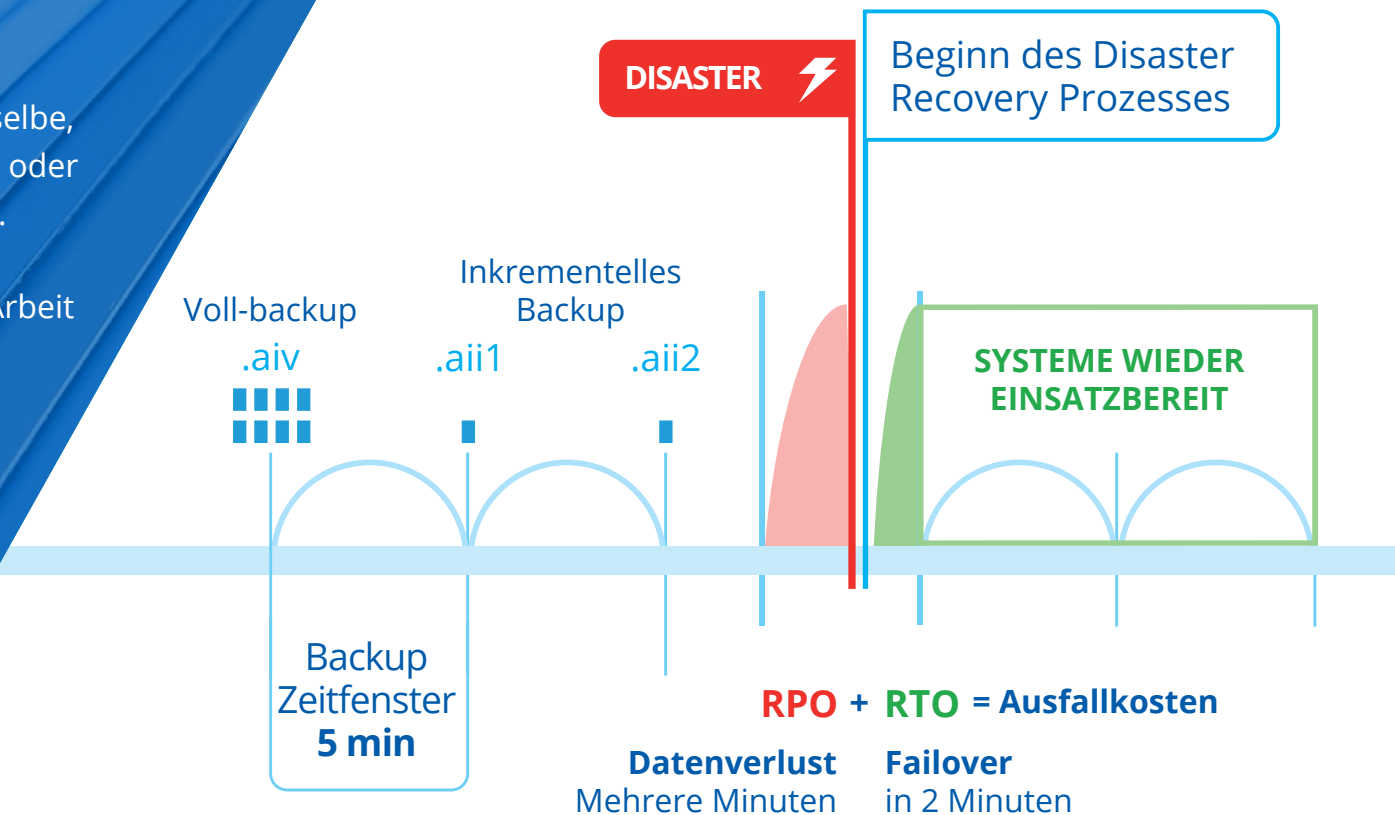

- ✓ **Sofortige Verfügbarkeit für Windows- und Linux- Rechner** auf einer stabilen Hyper-V VMware Plattform, die für eine 2-minütige Migration verwendet werden kann.
- ✓ **Failback** von einer Failover-Umgebung zu Ihrer wiederhergestellten physischen oder virtuellen Maschine.
- ✓ **Bare-Metal Wiederherstellung** auf dieselbe, ähnliche und unterschiedliche Hardware oder auf einen Hypervisor: P2P, P2V, V2P, V2V.
- ✓ **1 Klick Virtualisierung** vereinfacht die Arbeit Ihrer Techniker.
- ✓ **Unterstützt aktuelle Technologien und ältere Betriebssysteme.**