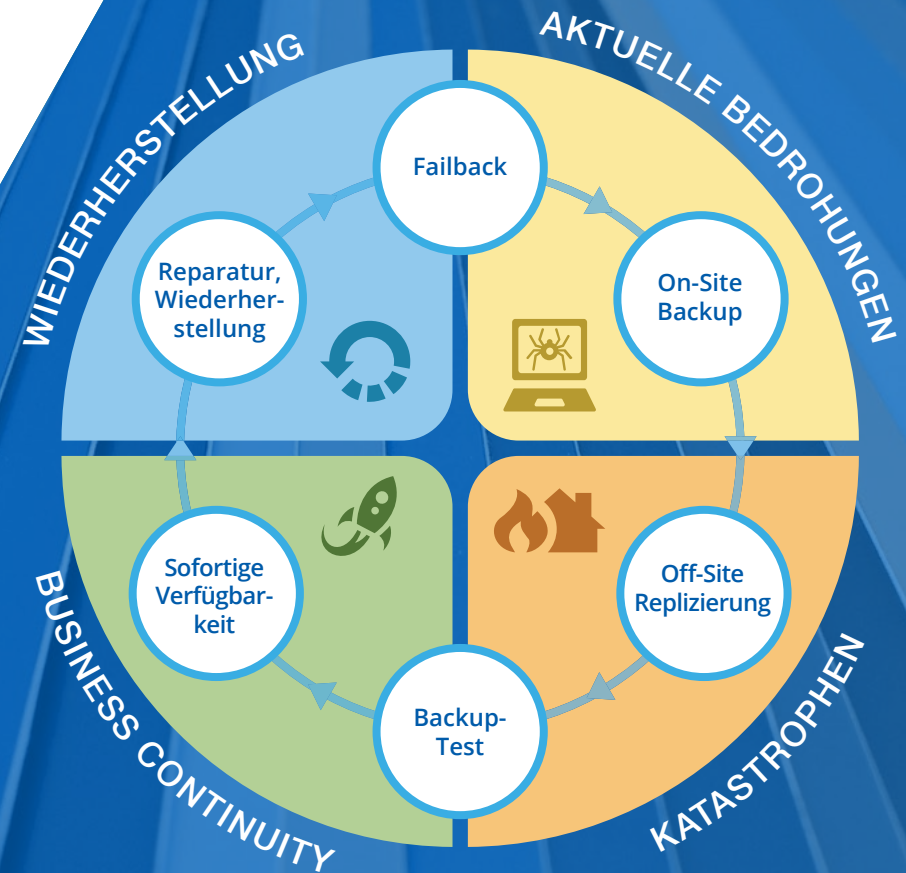

Erstellen Sie eine zuverlässige Backup & Disaster Recovery Strategie

- ✓ **Inkrementelle hot-sektor-basierende Backups** in 5 Minuten Intervallen mit den Aufbewahrungsrichtlinien Ihrer Wahl.
- ✓ **Inline Datendeduplizierung Datenkompression (IDDC)** zur Reduktion und Kontrolle von On-Site und Off-Site Speicheranforderungen.
- ✓ **Kostenlose Replikation** für verbesserten Schutz vor jeder Art der Katastrophe einschließlich Dateikorruption, Virus, Ransomware Infektion, menschliche Fehler und natürliche Katastrophen.
- ✓ **Integrierte Sicherheitstests**
- ✓ **Kostenfreier 2 Minuten Failover für physische und virtuelle Maschinen** in einer VirtualBox-, Hyper-V oder VMware Umgebung ohne Unterbrechung des Geschäftsbetriebes oder der Live-Backup-Kette.